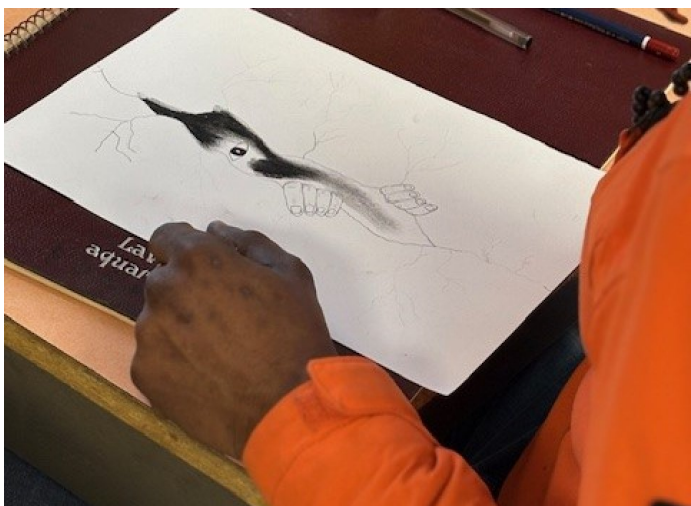

Des rêves à la marge

LIEN SOCIAL

02/04/2025

Des rêves à la marge

Rêver... transformer son histoire personnelle en un objet culturel avec le dessin, la sérigraphie, la photographie, l'écriture, la broderie...Créer, échanger, se rencontrer

Voilà la vocation du projet Les rêves à la marge lancé par la Cantine Savoyarde en partenariat avec le Secours Catholique de Savoie, et mis en œuvre par 2 artistes Mylène Besson et Sandrine Lebrun qui ont accompagné les personnes fréquentant le restaurant humanitaire, la Cantine Savoyarde, tout au long de ce projet.